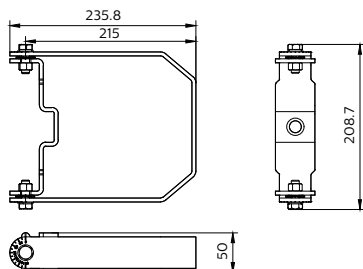

## Données du produit

Caractéristiques générales		Normes et recommandations	
Classe de protection CEI	-	Code d'indice de protection	-
Marquage CE	Non	Code de protection contre les chocs mécaniques	-
Matériaux	Acier	Données logistiques	
Couleur des accessoires	Gris	Code de produit complet	871951454602899
Caractéristiques électriques		Nom du produit de la commande	BY100Z BR L215
Tension d'entrée	- V	Code barre produit	8719514546028
Fréquence d'entrée	- Hz		
Matériaux et finitions			
Longueur totale	216 mm		

## CoreLine Value Highbay

Code de commande	54602899
Code de commande local	54602899
Numérateur - Quantité par kit	1
Conditionnement par carton	4

SAP - Matériaux	911401676807
Net Weight (Piece)	1,449 kg

### Schéma dimensionnel

BY100Z BR L215