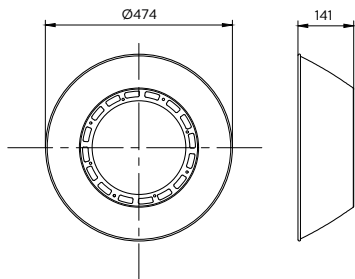

Données du produit

Caractéristiques générales		Matériaux et finitions	
Classe de protection CEI	-	Longueur totale	474 mm
Marquage CE	Non	Largeur totale	474 mm
Matériaux	Aluminium	Hauteur totale	141 mm
Angle	Non	Diamètre total	474 mm
Couleur des accessoires	Aluminium	Dimensions (hauteur x largeur x profondeur)	141 x 474 x 474 mm (5.6 x 18.7 x 18.7 in)
Caractéristiques électriques		Normes et recommandations	
Tension d'entrée	- V	Code d'indice de protection	-
Fréquence d'entrée	- Hz	Code de protection contre les chocs mécaniques	-

CoreLine Value Highbay

Données logistiques

Code de produit complet	871951454583099
Nom du produit de la commande	BY101Z ALU
Code barre produit	8719514545830
Code de commande	54583099
Code de commande local	54583099

Numérateur - Quantité par kit	1
Conditionnement par carton	6
SAP - Matériaux	911401677107
Net Weight (Piece)	0,600 kg

Schéma dimensionnel

BY101Z ALU