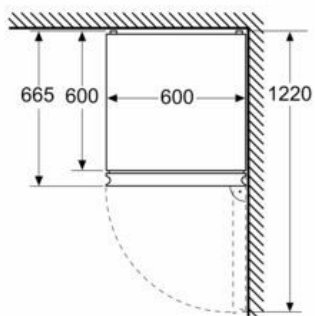

##### Dimensions

- Dimensions de l'appareil (H x L x P): 186 x 60 x 66.5 cm

iQ300, combiné pose libre avec  
 congélateur en bas, 186 x 60 cm, Acier  
 inox noir  
 KG36NXXDF

Dessins sur mesure

Mesures en mm

Mesures en mm

Mesures en mm