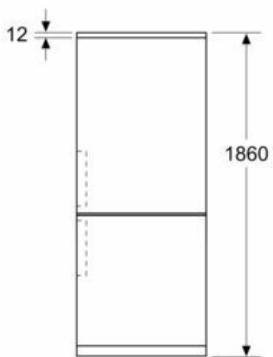

##### Dimensions

- Dimensions de l'appareil (H x L x P): 186 x 60 x 66.5 cm

iQ300, combiné pose libre avec  
 congélateur en bas, 186 x 60 cm, Acier  
 inox noir  
 KG36NXXDF

Dessins sur mesure

Mesures en mm

Mesures en mm

Mesures en mm