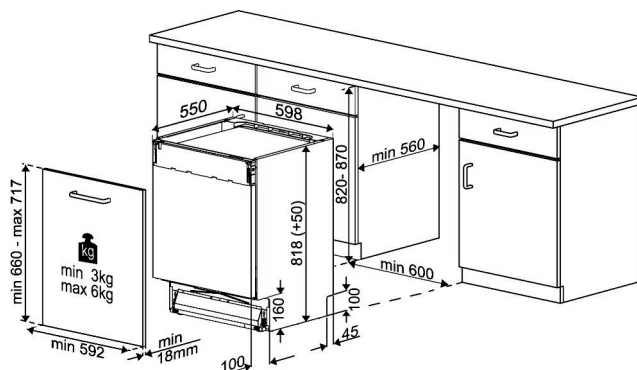

Lave-vaisselle Full intégré

DIN34320

ARTNR: 111249

RRP* : 549,99 €

LAVE-VAISSELLE FULL INTEGRE BLDC

Active line

E

- Couverts standards : 13
- Hauteur (cm) : 82
- Nombre de programmes : 4
- Nombre de températures : 4 : 30-50-65-70 °C
- Classe énergétique : E
- Consommation d'eau (L) : 12.9
- Niveau sonore (dBA) : 49
- Consommation d'énergie (kWh) : 0.937
- Départ différé (h) : 3-6-9
- Indication du déroulement du programme
- Indication du temps résiduel
- Mini 30' : 35 °C
- Programme ECO : 50 °C
- Daily 65
- GlassCare 40
- Programme intensif : 70 °C

- Option demi-charge
- Fonction tablette auto
- Témoin de contrôle sel et liquide de rinçage
- Cuve et porte intérieure en inox
- Élément de chauffage incorporé
- Support tasses modulable
- Bestekmandje
- Consommation d'énergie 100 cycles de lavage Kwh : 94
- Classe d'émission de bruit : C
- Durée du programme ECO (h) : 3:25
- Puissance (W) : 1800
- Afmetingen nis (H x B x D) : 820-920 x 598 x 548 mm
- Consommation annuelle (kWh) : 262
- Poids (Kg) : 40
- Dimensions (H x L x P) : 82 x 59.8 x 54.8

Beko DIN34320 7684363977

94 kWh / 100

13 x

12,9 L

3:25

49dB
ABC D

2019/2017

beko