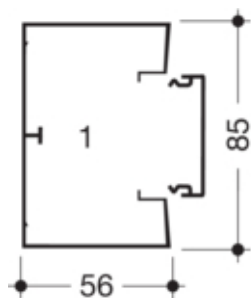

Modèle

Symétrique	oui

Compatibilité

Format appareillages compatibles	45x45 mm

Connectivité

Accessoires d'alignement	Eclisses en références séparées

Capacité

Contenance maximum en câbles (Ø 11 mm à 50% de remplissage)	14 / 20

Porte, couvercle

Montage du couvercle	Intérieur
Largeur du couvercle	45 mm
Nombre de couvercles pouvant être montés	1

Matières

Couleur	blanc signalisation
Couleur RAL	RAL 9016 - Blanc signalisation
Matière	PVC
Groupe de matériau	plastique
Type de traitement de surface	non traitée

Dimensions

Hauteur de goulotte	56 mm
Longueur	2000 mm
Largeur de goulotte	85 mm

Installation, montage

Perforation de socle	Avec poinçonnage de base