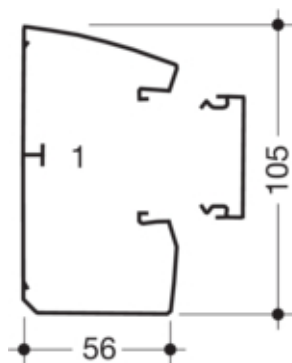

Goulotte GBD 50x100 blanc

GBD5010009016

Modèle

Symétrique	non
------------	-----

Compatibilité

Format appareillages compatibles	Clipsage direct 45mm
----------------------------------	----------------------

Connectivité

Accessoires d'alignement	Eclisses en références séparées
--------------------------	---------------------------------

Capacité

Contenance maximum en câbles (Ø 11 mm à 50% de remplissage)	16 / 29
---	---------

Porte, couvercle

Montage du couvercle	Intérieur
Largeur du couvercle	45 mm
Nombre de couvercles pouvant être montés	1

Matières

Couleur	blanc signalisation
Couleur RAL	RAL 9016 - Blanc signalisation
Matière	PVC
Groupe de matériau	plastique
Type de traitement de surface	non traitée

Dimensions

Hauteur de goulotte	54 mm
Longueur	2000 mm
Largeur de goulotte	105 mm

Installation, montage

Perforation de socle	Avec poinçonnage de base
----------------------	--------------------------

Câble