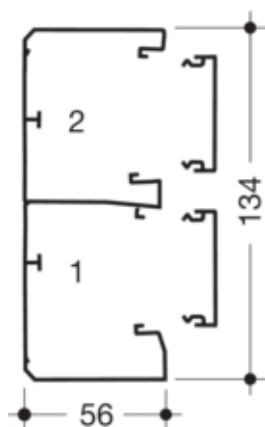

Goulotte 2 compartiments GBD 50x130 blanc

GBD5013109016

Modèle

Symétrique	non
------------	-----

Compatibilité

Format appareillages compatibles	45x45 mm
----------------------------------	----------

Connectivité

Accessoires d'alignement	Eclisses en références séparées
--------------------------	---------------------------------

Capacité

Contenance maximum en câbles (Ø 11 mm à 50% de remplissage)	15 / 37
---	---------

Porte, couvercle

Montage du couvercle	Intérieur
Largeur du couvercle	45 mm
Nombre de couvercles pouvant être montés	2

Matières

Couleur	blanc signalisation
Couleur RAL	RAL 9016 - Blanc signalisation
Matière	PVC
Groupe de matériau	plastique
Type de traitement de surface	non traitée

Dimensions

Hauteur de goulotte	54 mm
Longueur	2000 mm
Largeur de goulotte	134 mm

Installation, montage

Perforation de socle	Avec poinçonnage de base
----------------------	--------------------------

Câble