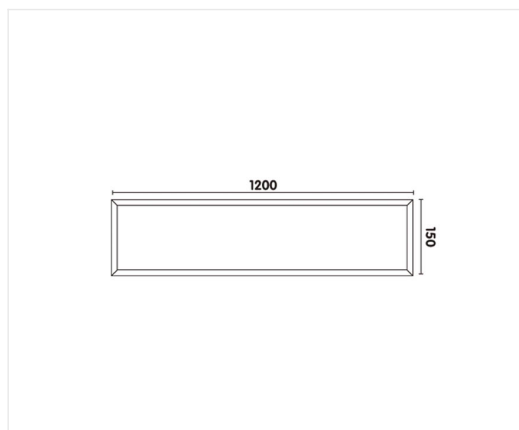

Moon 1200 CCT blanc

Plafonnier Led de haute finition sans vis visibles. Montage facile, jusqu'à 70% d'économies d'énergie.

24 W 240V IP 54 **CCT** **Im** **IRC**
2700K/3000K/4000K **2150/2000/2000** **>80**

Référence	MN120024WCCT
Prix excl. TVA	€ 179,50

Dimensions	1200 x 150 x 44 mm
Matériel	Aluminium
Couleur	Blanc - RAL 9003
LED	SMD LEDs Samsung
Temp de couleur	2700K / 3000K / 4000K
Lumen	2150lm/2000lm/2000lm
CRI	>80
IP	IP54
Label énergétique	D