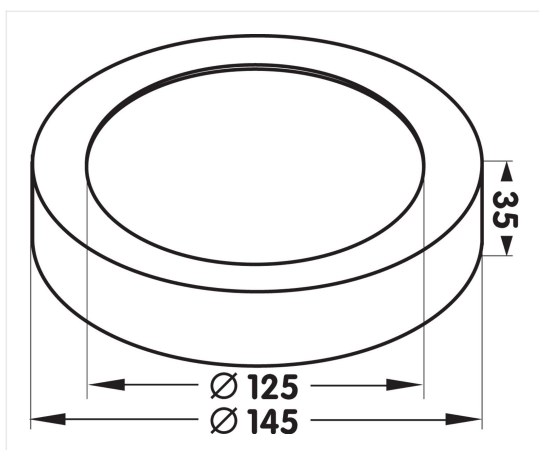

Moon 145 CCT noir

8 W 240V IP54 **CCT** **Im** **IRC**
2700K/3000K/4000K **660/700/700** **>80**

Référence	MN1458WBCCT
Prix excl. TVA	€ 50,00

Diamètre	145 mm
Hauteur	35 mm
Matériel	Aluminium
Couleur	Noir - RAL 9005
LED	SMD LEDs Samsung
Temp de couleur	2700K / 3000K / 4000K
Lumen	660lm / 700lm / 700lm
CRI	>80
IP	IP54
Label énergétique	D