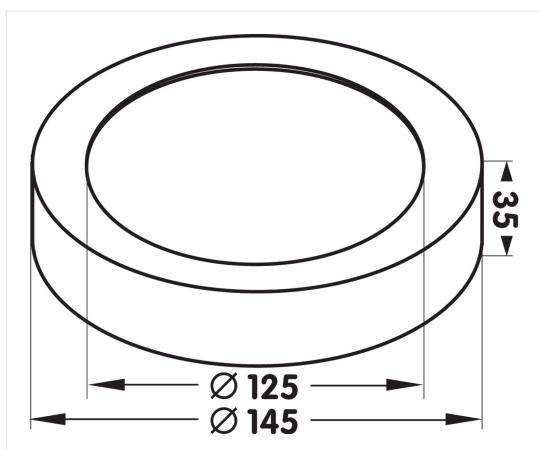

Moon 145 CCT blanc

8 W 240 V IP54 **CCT** **Im** **IRC**
2700K/3000K/4000K **660/700/700** **>80**

Référence	MN1458WCCT
Prix excl. TVA	€ 50,00

Diamètre	145 mm
Hauteur	35 mm
Matériel	Aluminium
Couleur	Blanc - RAL 9003
LED	SMD LEDs Samsung
Temp de couleur	2700K / 3000K / 4000K
Lumen	660lm / 700lm / 700lm
CRI	>80
IP	IP54
Label énergétique	D