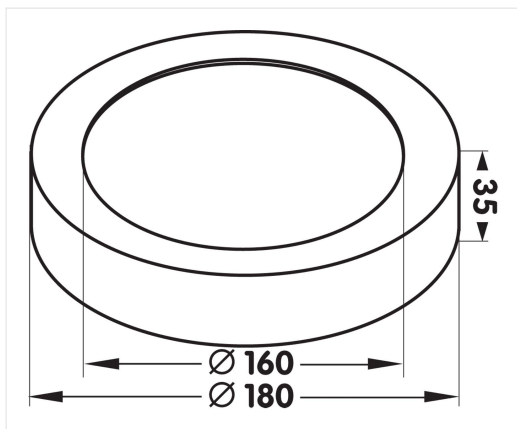

Moon 180 CCT noir

14 W 240 V IP 54 **CCT** **Im** **IRC**
2700K/3000K/4000K **1050/1150/1150** **>80**

Référence	MN18014WBCCT
Prix excl. TVA	€ 64,50

Diamètre	180 mm
Hauteur	35 mm
Matériel	Aluminium
Couleur	Noir - RAL 9005
LED	SMD LEDs Samsung
Temp de couleur	2700K / 3000K / 4000K
Lumen	1050lm/1150lm/1150lm
CRI	>80
IP	IP54
Label énergétique	D