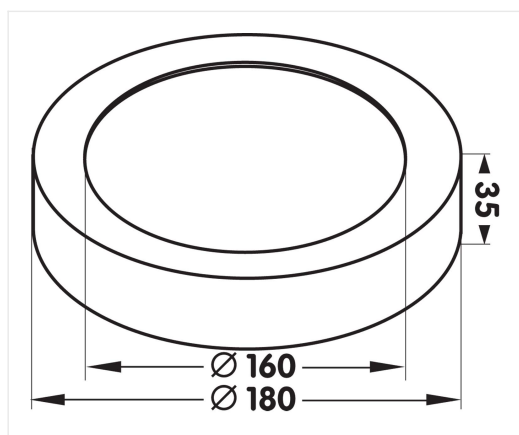

## Moon 180 CCT blanc

**14 W 240 V IP 54**      **CCT**      **Im**      **IRC**  
**2700K/3000K/4000K**      **1050/1150/1150**      **>80**

Référence	MN18014WCCT
Prix excl. TVA	€ 64,50

Diamètre	180 mm
Hauteur	35 mm
Matériel	Aluminium
Couleur	Blanc - RAL 9003
LED	SMD LEDs Samsung
Temp de couleur	2700K / 3000K / 4000K
Lumen	1050lm/1150lm/1150lm
CRI	>80
IP	IP54
Label énergétique	D