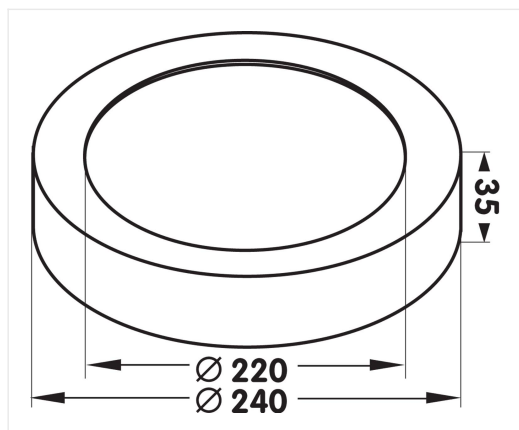

Moon 240 CCT noir

18 W 240 V IP 54 **CCT** **Im** **IRC**
2700K/3000K/4000K **1480/1590/1590** **>80**

Référence	MN24018WBCCT
Prix excl. TVA	€ 96,50

Diamètre	240 mm
Hauteur	35 mm
Matériel	Aluminium
Couleur	Noir - RAL 9005
LED	SMD LEDs Samsung
Temp de couleur	2700K / 3000K / 4000K
Lumen	1480lm/1590lm/1590lm
CRI	>80
IP	IP54
Label énergétique	D