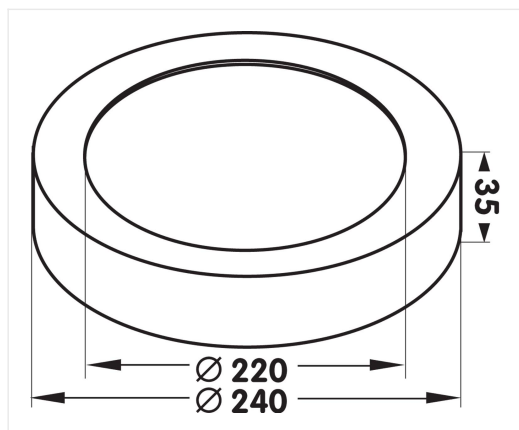

## Moon 240 CCT blanc

**18 W 240 V IP 54**      **CCT**      **Im**      **IRC**  
**2700K/3000K/4000K**      **1480/1590/1590**      **>80**

Référence	MN24018WCCT
Prix excl. TVA	€ 96,50

Diamètre	240 mm
Hauteur	35 mm
Matériel	Aluminium
Couleur	Blanc - RAL 9003
LED	SMD LEDs Samsung
Temp de couleur	2700K / 3000K / 4000K
Lumen	1480lm/1590lm/1590lm
CRI	>80
IP	IP54
Label énergétique	D