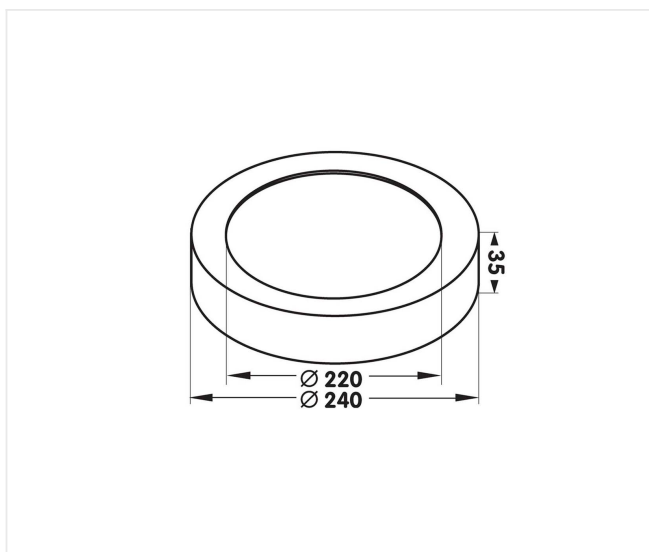

Moon 240 Emergency blanc

18 W 230 V IP54 CCT 3000K Im 1600 IRC >80

Référence	MN24018WE
Prix excl. TVA	€ 186,50
Diamètre	240 mm
Hauteur	35 mm
Matériel	Aluminium
Couleur	Blanc mat RAL 9010
LED	SMD LEDs Samsung
Temp de couleur	3000K
Lumen	1600 lm
CRI	>80
IP	IP54
Durée de vie batterie	2 ans
Label énergétique	D

Remarques

- ! En cas de coupure de courant, la batterie fonctionne pendant >3h heures à 350 lm