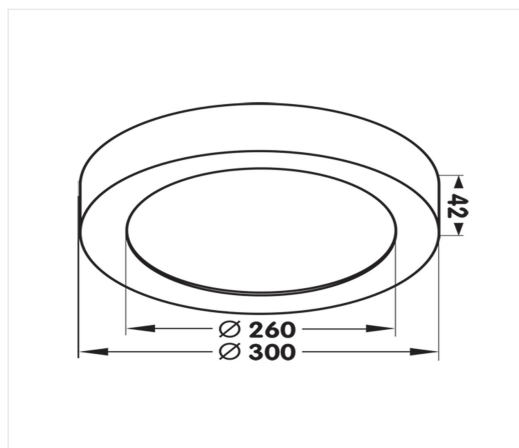

Moon 300 CCT noir

24 W 240 V IP 54 **CCT** **Im** **IRC**
2700K/3000K/4000K **2175/2350/2350** **>80**

Référence	MN30024WBCCT
Prix excl. TVA	€ 106,50

Diamètre	300 mm
Hauteur	42 mm
Matériel	Aluminium
Couleur	Noir - RAL 9005
LED	SMD LEDs Samsung
Temp de couleur	2700K / 3000K / 4000K
Lumen	2175lm/2350lm/2350lm
CRI	>80
IP	IP54
Label énergétique	D