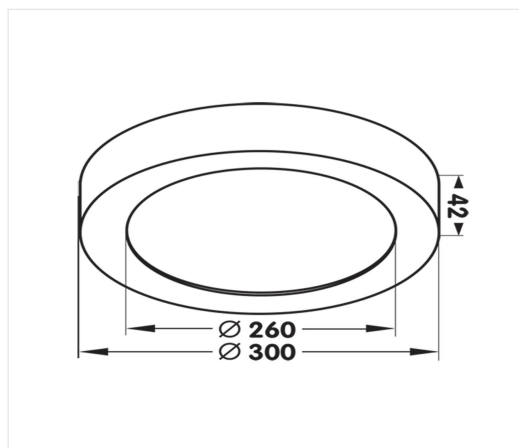

## Moon 300 CCT blanc

**24 W 240 V IP 54**      **CCT**      **Im**      **IRC**  
**2700K/3000K/4000K**      **2175/2350/2350**      **>80**

Référence	MN30024WCCT
Prix excl. TVA	€ 106,50

Diamètre	300 mm
Hauteur	42 mm
Matériel	Aluminium
Couleur	Blanc - RAL 9003
LED	SMD LEDs Samsung
Temp de couleur	2700K / 3000K / 4000K
Lumen	2175lm/2350lm/2350lm
CRI	>80
IP	IP54
Label énergétique	D