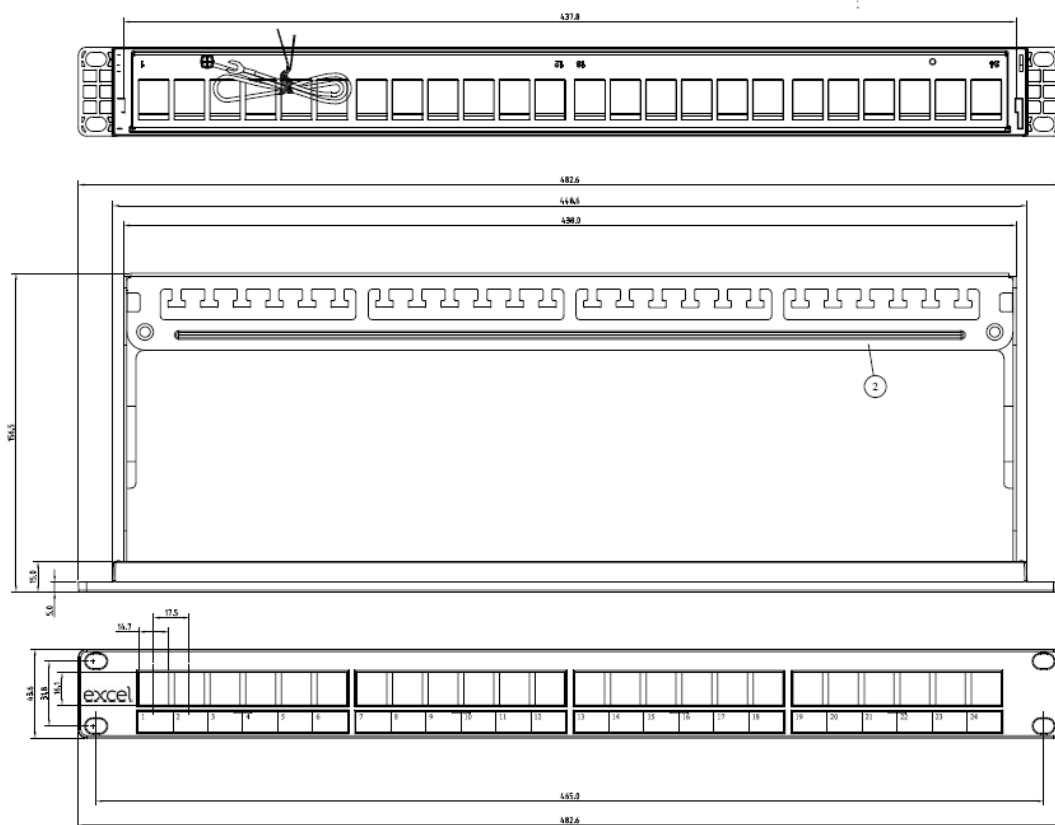

## Présentation du produit

Cadres de panneaux de brassage pour prises murales Excel disponibles pour le montage de prises murales Excel à insertion directe blindées et non blindées.

Un plateau de gestion arrière avec des positions de serre-câbles spécialement conçues est fourni avec chaque panneau, qui est installé sans avoir besoin d'outils ou de fixations en le clipsant simplement en place.

## Caractéristiques du produit

Élément	Valeur
adapté au nombre de jacks/coupleurs	24
catégorie	Keystone jack dependent
nombre d'unités en hauteur (HE)	1
couleur	noir
mode de pose	encastrement 482,6 mm (19 pouces)

## Dessin de produit