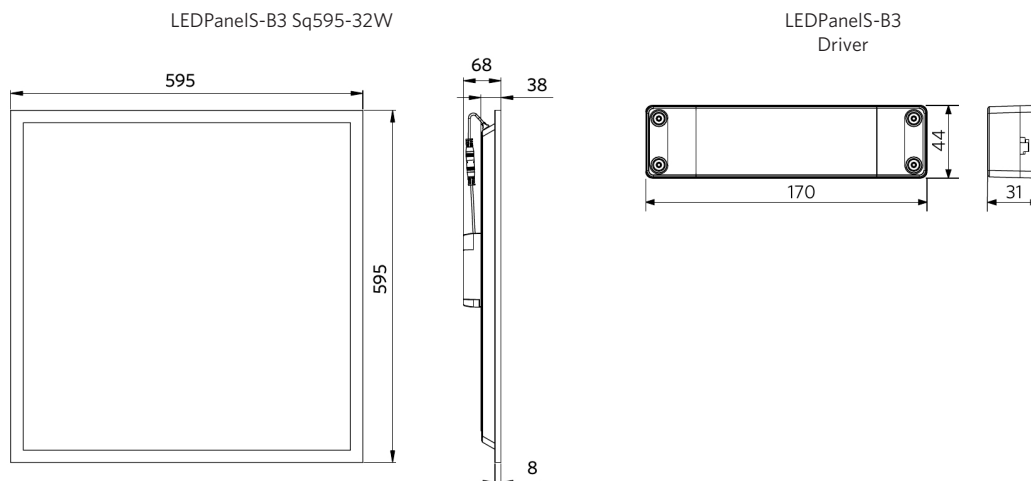

## Info d'article et emballage

Article			Emballage			
Code d'article	Désignation d'article	Commodity Code	Dimensions (mm) (HxLxL)	Poids brut (kg)	EAN	pc par boîte
542003096200	LEDPanelS-B3 Sq595-32W-840	94051190	645x40x600	2,10	6941497771339	1
140060852	LEDFixture-Ceiling-Cable-Kit-0.5m	73121020	100x100x5	0,40	6956321895266	1
542003021700	LEDPanelRc-S-B2 Suspension-Kit	73121049	315x315x25	0,13	6941408821665	1
542003021800	LEDPanelRc-S-B2 Mounting-Springs	73209090	280x200x170	0,10	6941408821672	1
542098000800	LEDPanelIRC-SI U19 EM-kit 1h	85044082	490x390x150	0,98	6941497702340	1
542098000900	LEDPanelIRC-SI U19 EM-kit 3h	85044082	490x390x150	1,08	6941497702333	1
542098009600	LEDPanelRc Sq600-Frame-WH	94059900	688x88x694	1,79	6941497704061	1
542098017600	LEDPanelRc2 Sq600-Surface-Kit-WH	94059900	800x330x230	1,53	6941497720696	1
542098030700	Junction-Box-WH	85369010	43x103.4x26	0,06	6941408868684	1

## Schéma de dimensions (mm)