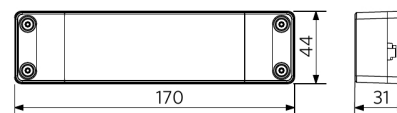

LEDPanelS-B3 Driver