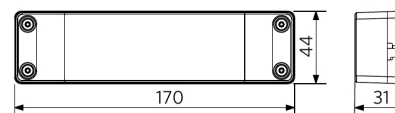

LEDPanelS-B3 Driver