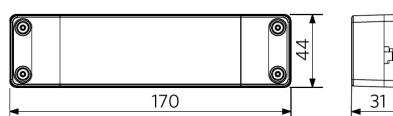

LEDPanelS-E4
Driver On/Off