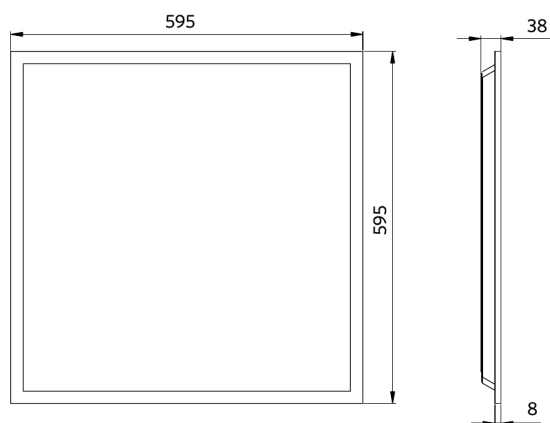

5 ANS DE GARANTIE

Caractéristiques	
Durée de vie (L70)	60.000 h
Durée de vie (L80)	50.000 h
Cycles marche/arrêt	100.000
Cohérence de couleur (SDCM)	3
Gradabilité	On-Off
Couleur de finition	Blanc RAL9003
IRC	≥ 80
IP	IP20
IK	IK02
Classe de protection	II
Groupe de risque (EN 62471)	RG0
Pilote inclus (Oui/Non)	Oui
Essai au fil incandescent	650°C
Facteur de puissance	≥ 0,9

Alimentation électrique	
Fréquence	50/60 Hz
Tension AC	220-240 V
DC input voltage	Voir annexe du catalogue Connection Caractéristiques
Longueur de câble 230V	1 m

Propriétés mécaniques	
Structure	Aluminium
Matériau optique	Polystyrène
Matériau cover	Polystyrène

Conditions d'application	
Température de fonctionnement	-10-+45°C
Température d'application	+25°C
Environnement de stockage	-25-+50°C

Schéma de dimensions (mm)

LEDPanelS-E4 Sq595-32W