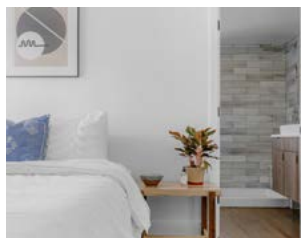

R9

Si compact et pourtant un tel timbre, on ne s'attendait pas à cela de cette radio ! Comment le R9 fait-il ? Il dispose pour cela d'un boîtier en bois, d'un égaliseur intégré et d'une bass reflex. Et que ce soit pour la musique, les informations ou le divertissement, avec votre R9, vous n'avez pas à choisir entre la radio FM, DAB+ ou Internet. Vous voulez l'utiliser comme réveil ? Grâce à son menu facile à utiliser, c'est simple comme bonjour. La fonction alarme vous réveille au bon moment avec le morceau que vous voulez.

Avec une télécommande pratique et une fonction Bluetooth ... vous pouvez rester allongé.

CARACTÉRISTIQUES

description	internet – DAB+ - FM - bluetooth radio
radio	internet radio (auto update) FM (RDS) / DAB+
mémoire	99 stations radios programmables
fonction	recherche par genre, lieu ou vos favoris alarme / horloge / minuterie de veille / sync. d'horloge (NTP) égaliseur
antenne	bass-reflex télescopique
Bluetooth	V4.2 BR/EDR 2.4 GHz
connexion internet	LAN -802.11b/g support uPnP & DLNA
entrée	Aux
sortie	prise casque
écran	écran couleur 2,4"
commande	télécommande
alimentation	9.0V DC 2.0 A (100-240 V AC)
dimensions (h x l x p)	115 x 295 x 165 mm
poids / pièce	1,2 kg
composition	bois / plastique ABS
couleur	noir