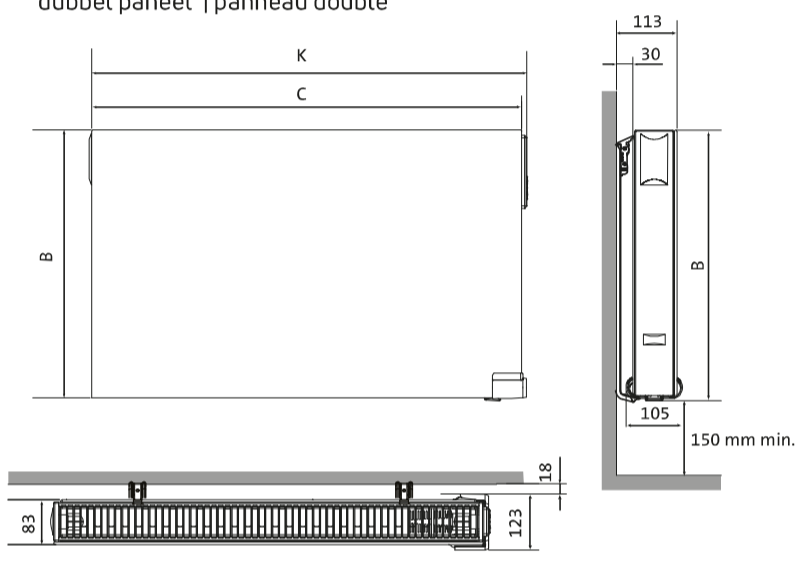

### Montage

dubbel paneel | panneau double

B = hoogte | hauteur  
 C = lengte | longueur  
 K = lengte inclusief bediening | longueur commande inclus