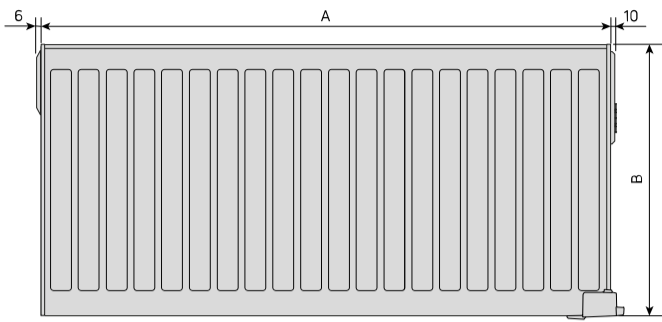

Installation

Yali Digital, vue de face

Yali Digital, type 11, vue de profil