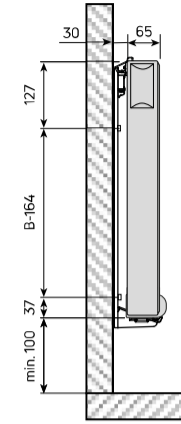

### Propriétés

Matériau	Cold rolled steel
Couleur standard	White RAL 9016
Types	21
Hauteurs [mm]	300; 600
Largeurs [mm]	400; 500; 600; 700; 800; 900; 1000; 1200; 1300; 1600; 2000

# Installation

---

Yali Digital, vue de face

Yali Digital, type 11, vue de profil

Yali Digital T11 vue de dessus

Yali Digital, type 21, vue de dessus

Yali Digital, type 21, vue de profil

Yali - distances min pour montage