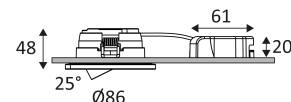

# BORA RDX-230

- Spot encastré rond orientable 4 en 1.
- 2700K, 3000K, 4000K ou 6500K au choix via un interrupteur à l'arrière du luminaire.
- Fixation par ressorts.
- Peut être recouvert par un isolant déroulé ou soufflé.
- Double bornier automatique.
- Ne nécessite pas de convertisseur.
- Dimmable.
- Compatible avec variateur fin de phase.