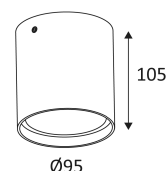

# ROMY R GU10

- Plafonnier rond pour éclairage extérieur.
- Diffuseur en verre.
- Avec entrée et sortie de câble.

CODE	COULEUR	MATIÈRE	SOCKET	AC	Watt Max	LAMPE
OU50405	NOIR MAT	ALUMINIUM	GU10	AC 230V	7W	PAR16 LED
OU50430	BLANC MAT	ALUMINIUM	GU10	AC 230V	7W	PAR16 LED