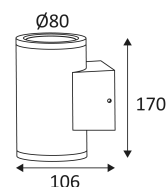

ALTO 2 GU10

- Applique murale pour éclairage extérieur.
- Diffuseurs en verre trempé clair.
- Eclairage "up&down".

CODE	COULEUR	MATIÈRE	SOCKET	AC	Watt Max	LAMPE
OU50905	NOIR MAT	FONTE D'ALUMINIUM	GU10	AC 230V	2x35W	PAR16