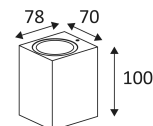

# ALTEA 1 GU10

- Applique murale pour éclairage extérieur.
- Diffuseur en verre trempé clair.
- Eclairage "down".

CODE	COULEUR	MATIÈRE	SOCKET	AC	Watt Max	LAMPE
OU51005	NOIR MAT	FONTE D'ALUMINIUM	GU10	AC 230V	35W	PAR16