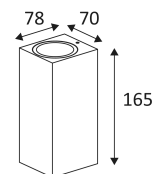

ALTEA 2 GU10

- Applique murale pour éclairage extérieur.
- Diffuseurs en verre trempé clair.
- Eclairage "up&down".
- Avec entrée et sortie de câble.

CODE	COULEUR	MATIÈRE	SOCKET	AC	Watt Max	LAMPE
OU51105	NOIR MAT	FONTE D'ALUMINIUM	GU10	AC 230V	2x35W	PAR16

Montage sur un mur uniquement. Ce luminaire éclaire avec 2 zones d'éclairage.

Usage extérieur.

Étanchéité aux poussières. Protection contre les jets d'eau.

Résistance : 1 Joule.

Produit à isolation principale qui comporte des dispositifs reliant l'ensemble de ses parties métalliques accessibles au conducteur de protection.