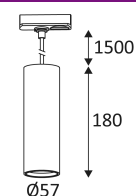

YERA 1 TP GU10

- Suspension décorative.
- Adaptateur pour Track UNO.
- Livrée avec câble d'alimentation textile noir ou blanc (réglable 1.50m max).

CODE	COULEUR	MATIÈRE	SOCKET	AC	Watt Max	LAMPE
TR43205	NOIR MAT	ALUMINIUM	GU10	AC 230V	13W	PAR16 LED
TR43230	BLANC MAT	ALUMINIUM	GU10	AC 230V	13W	PAR16 LED

Montage en suspension.

Usage intérieur uniquement.

Protection contre la pénétration de corps supérieurs à 12mm. Sans protection contre l'eau.

Résistance : 0,23 Joule.

Produit dont les parties accessibles sont séparées des parties actives par double isolation ou isolation renforcée.