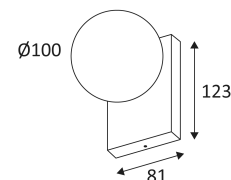

ELLA

- Applique murale décorative.
- Diffuseur en verre opalin.
- Convertisseur non dimmable intégré dans l'appareil.

Ce produit contient 1 source(s) lumineuse(s) d'efficacité énergétique G.