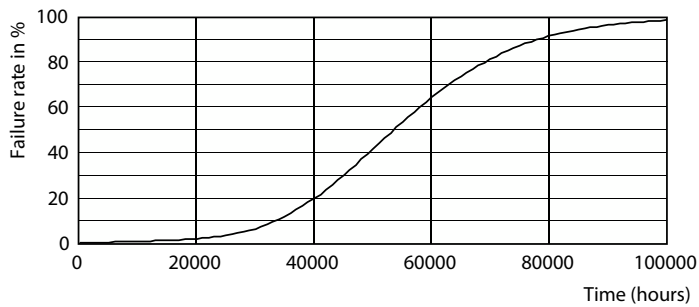

CorePro LEDtube EM/Mains

Données photométriques

© 2023 Philips Lighting B.V. Page 11 of 11

General uniform lighting - CorePro LEDtube 600mm 8W 840 T8

Durée de vie

Life Expectancy Diagram - CorePro LEDtube 600mm 8W 840 T8