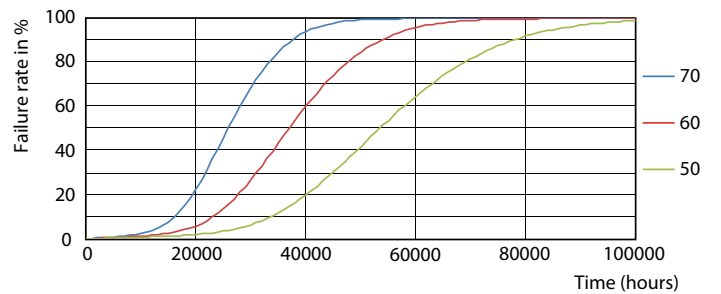

CorePro LEDtube EM/Mains

Données photométriques

© 2023 Philips Lighting B.V. Page 11 of 11

General uniform lighting - CorePro LEDtube 600mm 8W 840 T8

Durée de vie

Lumen Maintenance Diagram - CorePro LEDtube 600mm 8W 840 T8