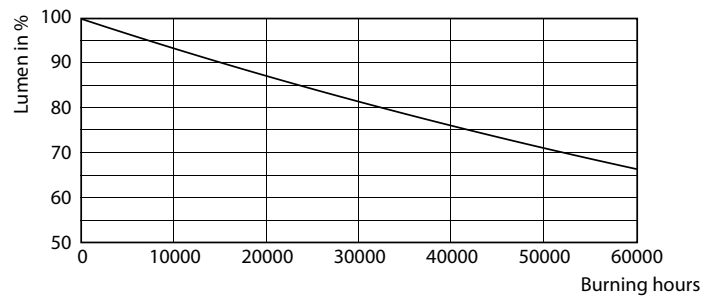

Matériaux et finitions

Finition ampoule	Dépoli
Matériaux des lampes	Verre
Longueur du produit	600 mm
Forme de la lampe	Tube, double extrémité

Normes et recommandations

Classe d'efficacité énergétique	F
Produit à faible consommation	Oui
Homologation	Conformité RoHS Marquage CE Certificat Keur KEMA
Consommation d'énergie kWh/1 000 h	8 kWh
Numéro d'enregistrement EPREL	1384725

Durée de vie

Life Expectancy Diagram - CorePro LEDtube 600mm 8W 840 T8

Life Expectancy Diagram - CorePro LEDtube 600mm 8W 840 T8

Life Expectancy Diagram - CorePro LEDtube 600mm 8W 840 T8

Lumen Maintenance Diagram - CorePro LEDtube 600mm 8W 840 T8