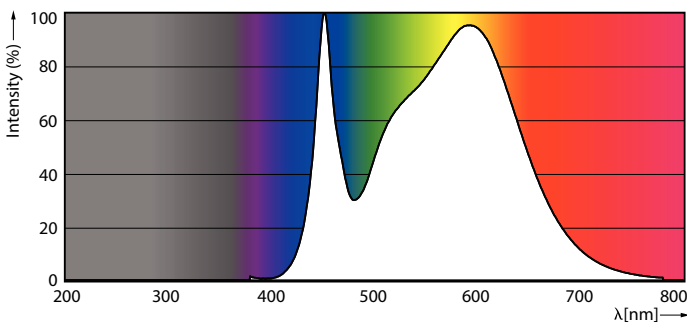

Mises en garde et sécurité

• -

Données du produit

Caractéristiques générales	
Type de lampe	LED
Référence de mesure de flux	Sphere
Nombre de cycles d'allumage	200.000
Durée de vie nominale	50.000 h
Culot	G13 [Medium Bi-Pin Fluorescent]

Photométries et colorimétries	
Code couleur	840 [CCT of 4000K]
Angle du faisceau (nom.)	240 degré(s)
Flux lumineux	800 lm
Désignation de la couleur	Blanc froid (CW)
Température de couleur corrélée (nom.)	4000 K
Efficacité lumineuse (nominale)	100 lm/W
Cohérence des couleurs	<6
Indice de rendu de couleur (IRC)	80
LLMF à la fin de la durée de vie nominale (nom.)	70 %

Matériaux et finitions

Finition ampoule	Dépoli
Matériaux des lampes	Verre
Longueur du produit	600 mm
Forme de la lampe	Tube, double extrémité

Normes et recommandations

Classe d'efficacité énergétique	F
Produit à faible consommation	Oui
Homologation	Conformité RoHS Marquage CE Certificat Keur KEMA
Consommation d'énergie kWh/1 000 h	8 kWh
Numéro d'enregistrement EPREL	1384725

Schéma dimensionnel

Product	D1	D2	A1	A2	A3
CorePro LEDtube 600mm 8W 840 T8	25,7 mm	28 mm	588,5 mm	595,5 mm	602,5 mm

Données photométriques

Spectral Power Distribution Colour - CorePro LEDtube 600mm 8W 840 T8