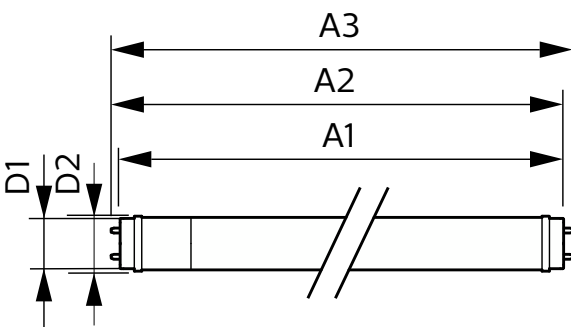

Matériaux et finitions

Finition ampoule	Dépoli
Matériaux des lampes	Verre
Longueur du produit	600 mm
Forme de la lampe	Tube, double extrémité

Normes et recommandations

Classe d'efficacité énergétique	F
Produit à faible consommation	Oui
Homologation	Conformité RoHS Marquage CE Certificat Keur KEMA
Consommation d'énergie kWh/1 000 h	8 kWh
Numéro d'enregistrement EPREL	1384725

Schéma dimensionnel

Product	D1	D2	A1	A2	A3
CorePro LEDtube 600mm 8W 840 T8	25,7 mm	28 mm	588,5 mm	595,5 mm	602,5 mm

Données photométriques

Spectral Power Distribution Colour - CorePro LEDtube 600mm 8W 840 T8