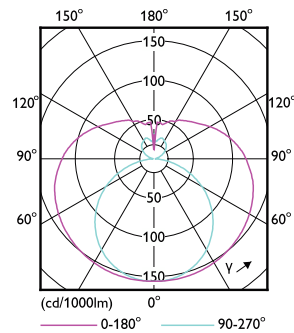

Matériaux et finitions

Finition ampoule	Dépoli
Matériaux des lampes	Verre
Longueur du produit	600 mm
Forme de la lampe	Tube, double extrémité

Normes et recommandations

Classe d'efficacité énergétique	F
Produit à faible consommation	Oui
Homologation	Conformité RoHS Marquage CE Certificat Keur KEMA
Consommation d'énergie kWh/1 000 h	8 kWh
Numéro d'enregistrement EPREL	1384725

Schéma dimensionnel

Product	D1	D2	A1	A2	A3
CorePro LEDtube 600mm 8W 840 T8	25,7 mm	28 mm	588,5 mm	595,5 mm	602,5 mm

Données photométriques

Spectral Power Distribution Colour - CorePro LEDtube 600mm 8W 840 T8

Light Distribution Diagram - CorePro LEDtube 600mm 8W 840 T8

CorePro LEDtube EM/Mains

Données photométriques

© 2023 Philips Lighting B.V. Page 11 of 11

General uniform lighting - CorePro LEDtube 600mm 8W 840 T8