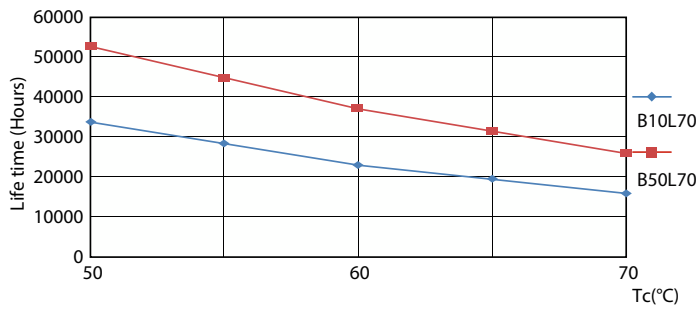

Life Expectancy Diagram - CorePro LEDtube 600mm 8W 840 T8