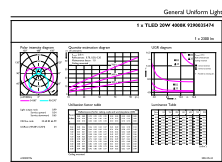

Données photométriques

Light Distribution Diagram - CorePro LEDtube 1500mm 20W 840 T8

General uniform lighting - CorePro LEDtube 1500mm 20W 840 T8