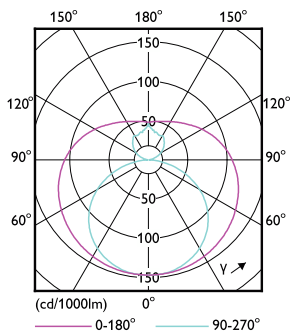

Données photométriques

Light Distribution Diagram - CorePro LEDtube 1500mm 20W 840 T8

General uniform lighting - CorePro LEDtube 1500mm 20W 840 T8