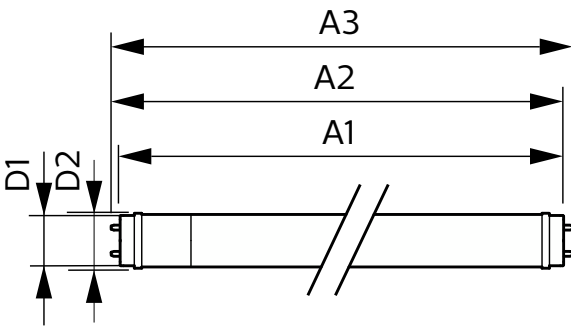

CorePro LEDtube EM/Mains

Gestion et gradation

Variation de l'intensité lumineuse	Non

Matériaux et finitions

Finition ampoule	Dépoli
Matériaux des lampes	Verre
Longueur du produit	1.500 mm
Forme de la lampe	Tube, double extrémité

Normes et recommandations

Classe d'efficacité énergétique	E
Produit à faible consommation	Oui
Homologation	Conformité RoHS Marquage CE Certificat Keur KEMA
Consommation d'énergie kWh/1 000 h	20 kWh
Numéro d'enregistrement EPREL	1384726
Marquage CE	Oui

Conforme à RoHS	Oui

Données logistiques

Code EOC	871951445981600
Nom du produit de la commande	CorePro LEDtube 1500mm 20W 840 T8
Code de commande	45981600
Code de commande local	45981600
Quantité par pack	1
Conditionnement par carton	20
Code 12NC	929003547402
Nom de produit complet	CorePro LEDtube 1500mm 20W 840 T8
Codes EAN/UPC - Boîte	8719514459823

Schéma dimensionnel

Product	D1	D2	A1	A2	A3
CorePro LEDtube 1500mm 20W 840 T8	25,7 mm	28 mm	1.500 mm	1.507,1 mm	1.514,2 mm