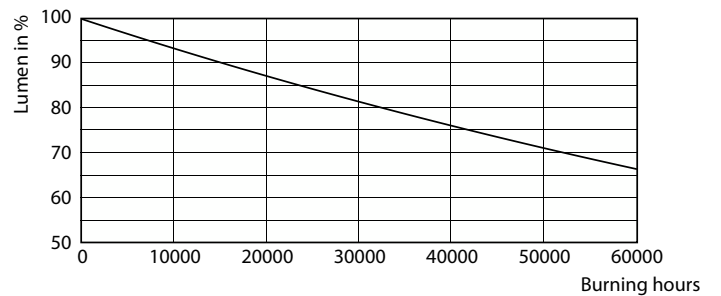

### Données du produit

Caractéristiques générales		Valeur de scintillement (PstLM)		1
Type de lampe	LED	Valeur d'effet stroboscopique (SVM)	0,9	
Référence de mesure de flux	Sphere	<b>Caractéristiques électriques</b>		
Nombre de cycles d'allumage	200.000	Fréquence linéaire	50 to 60 Hz	
Durée de vie nominale	50.000 h	Fréquence d'entrée	50 à 60 Hz	
Culot	G13 [Medium Bi-Pin Fluorescent]	Consommation électrique	20 W	
<b>Photométries et colorimétries</b>		Courant lampe (nom.)	105 mA	
Code couleur	840 [CCT of 4000K]	Heure de démarrage (nom.)	0,5 s	
Angle du faisceau (nom.)	240 degré(s)	Temps de chauffe à 60 %	0,5 s	
Flux lumineux	2.200 lm	Facteur de puissance (fraction)	0,9	
Désignation de la couleur	Blanc froid (CW)	Tension (nom.)	220-240 V	
Température de couleur corrélée (nom.)	4000 K	<b>Températures</b>		
Efficacité lumineuse (nominale)	110 lm/W	Gamme de températures ambiantes	-20 °C à 45 °C	
Cohérence des couleurs	<6	Température maximale du produit (nom.)	60 °C	
Indice de rendu de couleur (IRC)	80			
LLMF à la fin de la durée de vie nominale (nom.)	70 %			

## Durée de vie

Life Expectancy Diagram - CorePro LEDtube 1500mm 20W 840 T8

Life Expectancy Diagram

Life Expectancy Diagram

Lumen Maintenance Diagram - CorePro LEDtube 1500mm 20W 840 T8