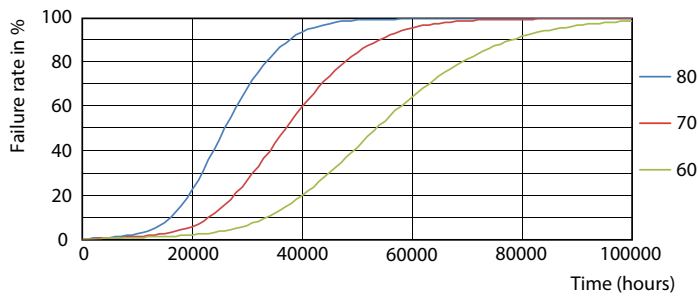

Life Expectancy Diagram