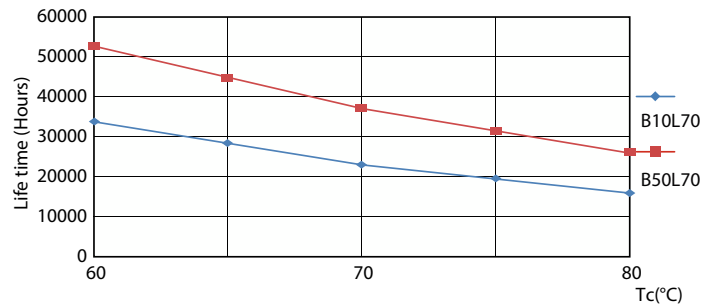

Life Expectancy Diagram