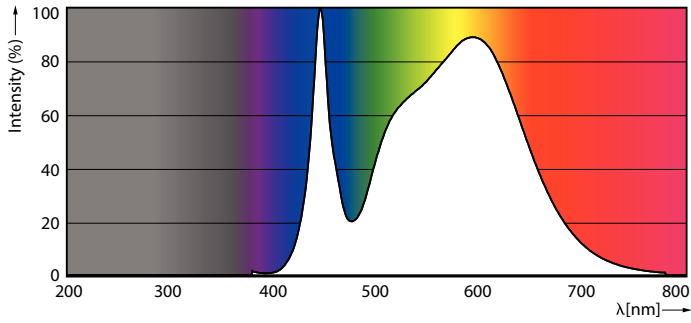

CorePro LEDtube EM/Mains

Données photométriques

Spectral Power Distribution Colour - CorePro LEDtube 1500mm 20W 840 T8