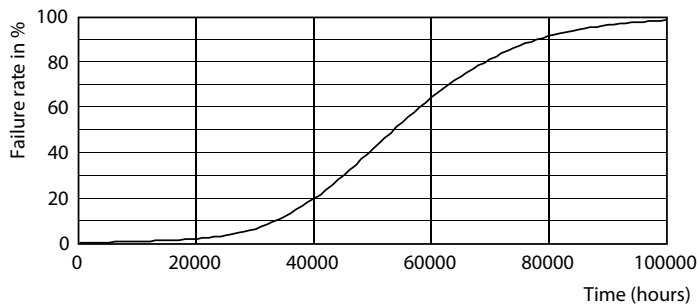

Durée de vie

Life Expectancy Diagram - CorePro LEDtube 1500mm 20W 840 T8