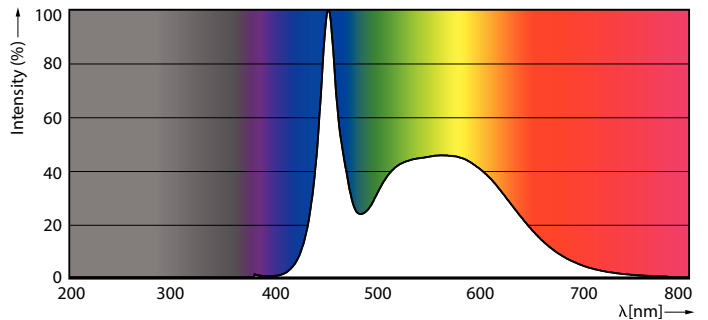

General uniform lighting - CorePro LEDtube 1500mm 20W 865 T8

Spectral Power Distribution Colour - CorePro LEDtube 1500mm 20W 865 T8