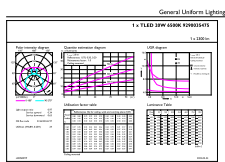

Données photométriques

General uniform lighting - CorePro LEDtube 1500mm 20W 865 T8

Spectral Power Distribution Colour - CorePro LEDtube 1500mm 20W 865 T8