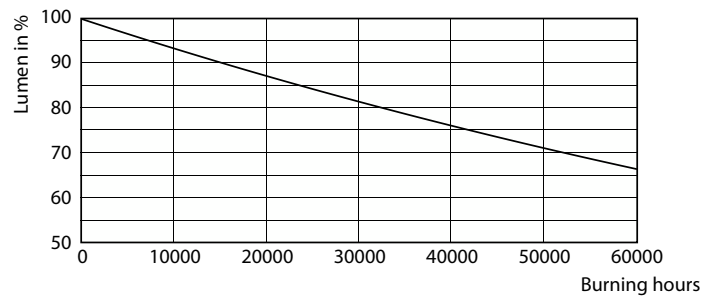

### Données du produit

Caractéristiques générales		Caractéristiques électriques	
Type de lampe	LED	Valeur de scintillement (PstLM)	1
Référence de mesure de flux	Sphere	Valeur d'effet stroboscopique (SVM)	0,9
Nombre de cycles d'allumage	200.000	Fréquence linéaire	50 to 60 Hz
Durée de vie nominale	50.000 h	Fréquence d'entrée	50 à 60 Hz
Culot	G13 [Medium Bi-Pin Fluorescent]	Consommation électrique	20 W
Photométries et colorimétries		Courant lampe (nom.)	105 mA
Code couleur	865 [CCT of 6500K]	Heure de démarrage (nom.)	0,5 s
Angle du faisceau (nom.)	240 degré(s)	Temps de chauffe à 60 %	0,5 s
Flux lumineux	2.200 lm	Facteur de puissance (fraction)	0,9
Désignation de la couleur	Lumière naturelle froide	Tension (nom.)	220-240 V
Température de couleur corrélée (nom.)	6500 K	Températures	
Efficacité lumineuse (nominale)	110 lm/W	Gamme de températures ambiantes	-20 °C à 45 °C
Cohérence des couleurs	<6	Température maximale du produit (nom.)	60 °C
Indice de rendu de couleur (IRC)	80		
LLMF à la fin de la durée de vie nominale (nom.)	70 %		

## Durée de vie

Life Expectancy Diagram - CorePro LEDtube 1500mm 20W 865 T8

Life Expectancy Diagram

Life Expectancy Diagram

Lumen Maintenance Diagram - CorePro LEDtube 1500mm 20W 865 T8