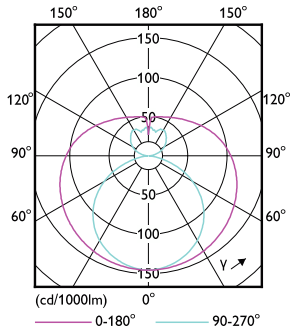

CorePro LEDtube EM/Mains

Données photométriques

Light Distribution Diagram - CorePro LEDtube 1500mm 20W 865 T8