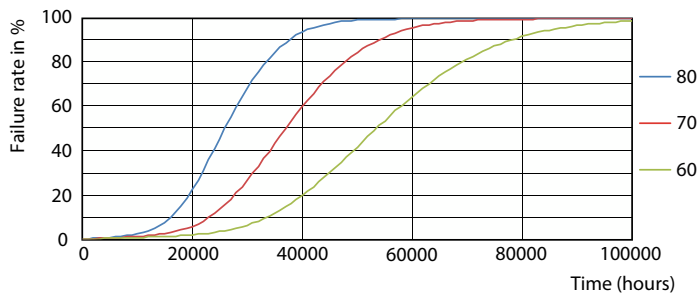

Life Expectancy Diagram