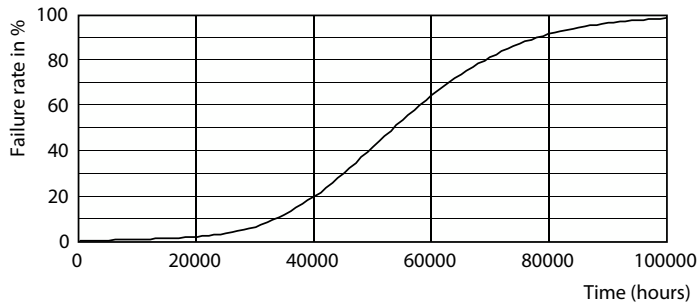

Durée de vie

Life Expectancy Diagram - CorePro LEDtube 1200mm HO 18W 840 T8