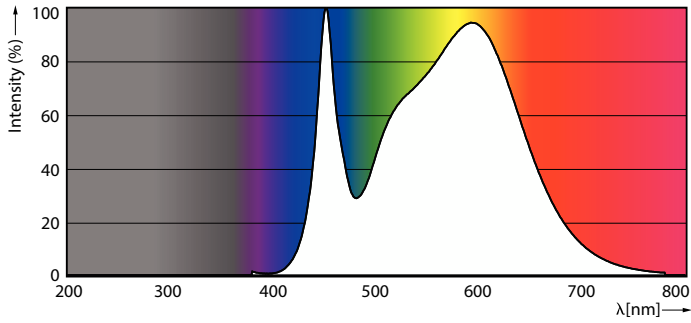

CorePro LEDtube EM/Mains

Données photométriques

Spectral Power Distribution Colour - CorePro LEDtube 1200mm HO 18W 840 T8