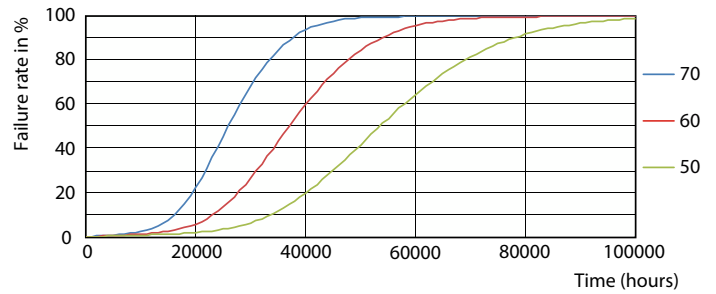

CorePro LEDtube EM/Mains

Données photométriques

Durée de vie

Lumen Maintenance Diagram - CorePro LEDtube 1200mm HO 18W 840 T8