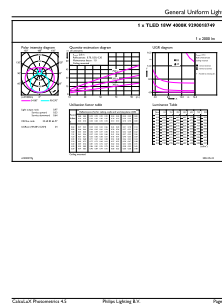

Données photométriques

General uniform lighting - CorePro LEDtube 1200mm HO 18W 840 T8