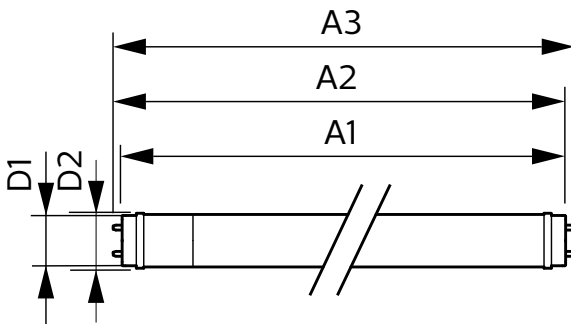

### Données du produit

Caractéristiques générales	
Type de lampe	LED
Référence de mesure de flux	Sphere
Nombre de cycles d'allumage	200.000
Durée de vie nominale	50.000 h
Culot	G13 [Medium Bi-Pin Fluorescent]
Photométries et colorimétries	
Code couleur	840 [CCT of 4000K]
Angle du faisceau (nom.)	240 degré(s)
Flux lumineux	2.000 lm
Désignation de la couleur	Blanc froid (CW)
Température de couleur corrélée (nom.)	4000 K
Efficacité lumineuse (nominale)	111 lm/W
Cohérence des couleurs	<6
Indice de rendu de couleur (IRC)	80
LLMF à la fin de la durée de vie nominale (nom.)	70 %

# CorePro LEDtube EM/Mains

Gestion et gradation	
Variation de l'intensité lumineuse	Non
Matériaux et finitions	
Finition ampoule	Dépoli
Matériaux des lampes	Verre
Longueur du produit	1.200 mm
Forme de la lampe	Tube, double extrémité
Normes et recommandations	
Classe d'efficacité énergétique	E
Produit à faible consommation	Oui
Homologation	Conformité RoHS Marquage CE Certificat Keur KEMA
Consommation d'énergie kWh/1 000 h	18 kWh
Numéro d'enregistrement EPREL	1384712
Marquage CE	Oui

## Schéma dimensionnel

Product	D1	D2	A1	A2	A3
CorePro LEDtube 1200mm HO 18W 840 T8	25,7 mm	28 mm	1.198 mm	1.205 mm	1.212 mm