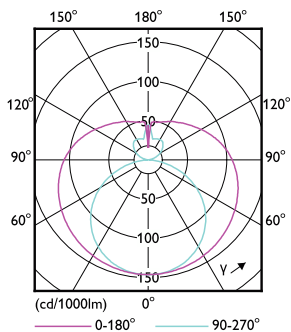

Données photométriques

Light Distribution Diagram - CorePro LEDtube 1200mm HO 18W 840 T8