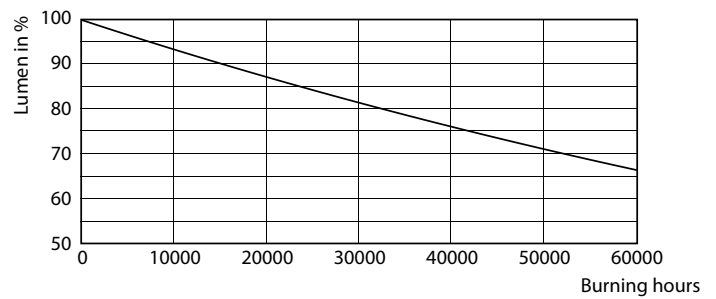

### Données du produit

Caractéristiques générales	
Type de lampe	LED
Référence de mesure de flux	Sphere
Nombre de cycles d'allumage	200.000
Durée de vie nominale	50.000 h
Culot	G13 [Medium Bi-Pin Fluorescent]
Photométries et colorimétries	
Code couleur	840 [CCT of 4000K]
Angle du faisceau (nom.)	240 degré(s)
Flux lumineux	2.000 lm
Désignation de la couleur	Blanc froid (CW)
Température de couleur corrélée (nom.)	4000 K
Efficacité lumineuse (nominale)	111 lm/W
Cohérence des couleurs	<6
Indice de rendu de couleur (IRC)	80
LLMF à la fin de la durée de vie nominale (nom.)	70 %

## Durée de vie

Life Expectancy Diagram - CorePro LEDtube 1200mm HO 18W 840 T8

Life Expectancy Diagram - CorePro LEDtube 1200mm HO 18W 840 T8

Life Expectancy Diagram - CorePro LEDtube 1200mm HO 18W 840 T8