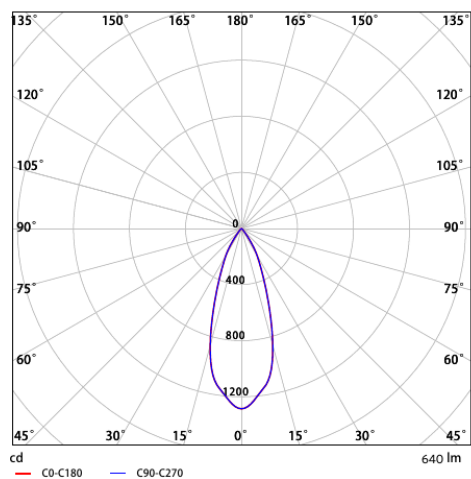

Données photométriques

Schémas diamètre d'encastrement (mm)

LEDspotRA-HQ
LEDspotRA HQ2
Ø80