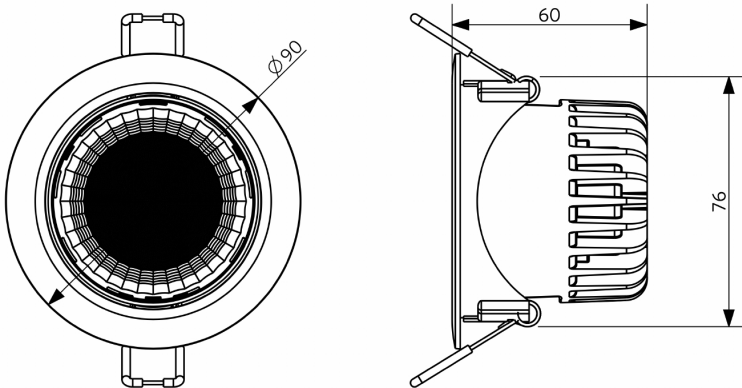

Alimentation électrique	
Fréquence	50/60 Hz
Tension AC	220-240 V
DC input voltage	Voir annexe du catalogue
	Connection Caractéristiques
Longueur de câble 230V	0.3 m

Propriétés mécaniques	
Structure	Aluminium + Polycarbonate
Matériau optique	Dome shape

Conditions d'application	
Température de fonctionnement	-10-+40°C
Température d'application	+25°C
Environnement de stockage	-25-+50°C

ENERGY

OPPLE Lighting
140061279

A
B
C
D
E
F
G

F

8
kWh/1000h

2019/2015

Schéma de dimensions (mm)

LEDspotRA HQ2

LEDspotRA HQ2
Driver

Données photométriques

Schémas diamètre d'encastrement (mm)

LEDspotRA-HQ
LEDspotRA HQ2
Ø80