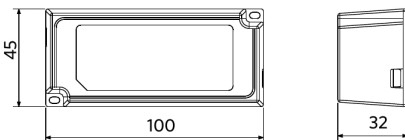

LEDspotRA HQ2
Driver