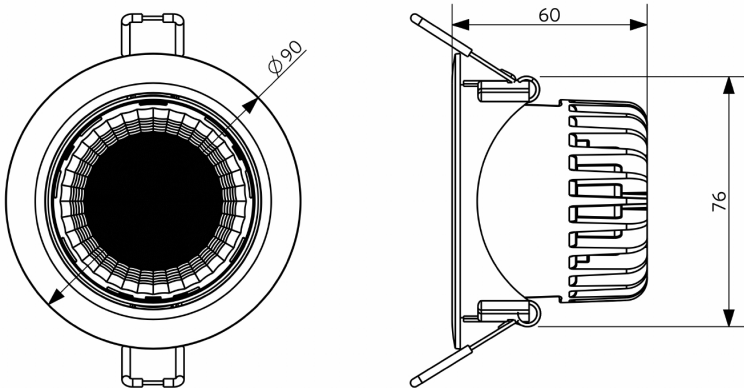

Alimentation électrique	
Fréquence	50/60 Hz
Tension AC	220-240 V
DC input voltage	Voir annexe du catalogue
	Connection
	Caractéristiques
Longueur de câble 230V	0.3 m

Propriétés mécaniques	
Structure	Aluminium + Polycarbonate
Matériau optique	Dome shape

Conditions d'application	
Température de fonctionnement	-10-+40°C
Température d'application	+25°C
Environnement de stockage	-25-+50°C

ENERGY

OPPLE Lighting
140061282

A
B
C
D
E
F
G

F

8 kWh/1000h

2019/2015

Schéma de dimensions (mm)

LEDspotRA HQ2

LEDspotRA HQ2
Driver

Données photométriques

Schémas diamètre d'encastrement (mm)

LEDspotRA-HQ
LEDspotRA HQ2
Ø80