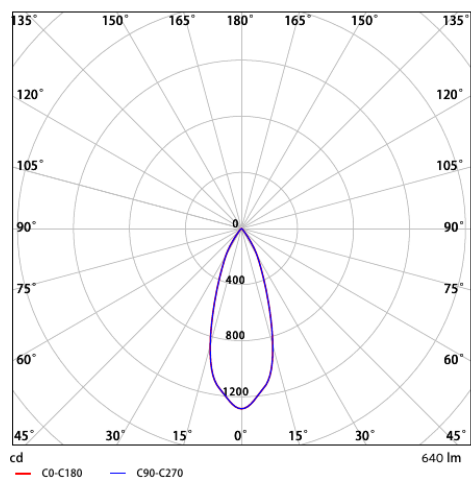

Données photométriques

Schémas diamètre d'encastrement (mm)

LEDspotRA-HQ
LEDspotRA HQ2
Ø80