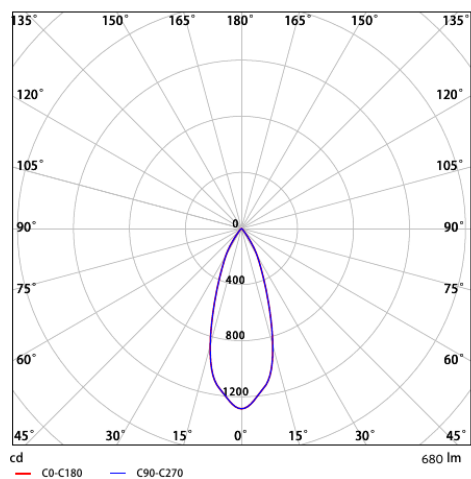

Schéma de dimensions (mm)

LEDspotRA HQ2

LEDspotRA HQ2
Driver

Données photométriques

Schémas diamètre d'encastrement (mm)

LEDspotRA-HQ
LEDspotRA HQ2
Ø80