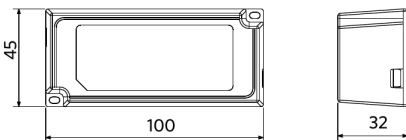

Schéma de dimensions (mm)

LEDspotRA HQ2

LEDspotRA HQ2
Driver

Données photométriques

Schémas diamètre d'encastrement (mm)

LEDspotRA-HQ
LEDspotRA HQ2
Ø80