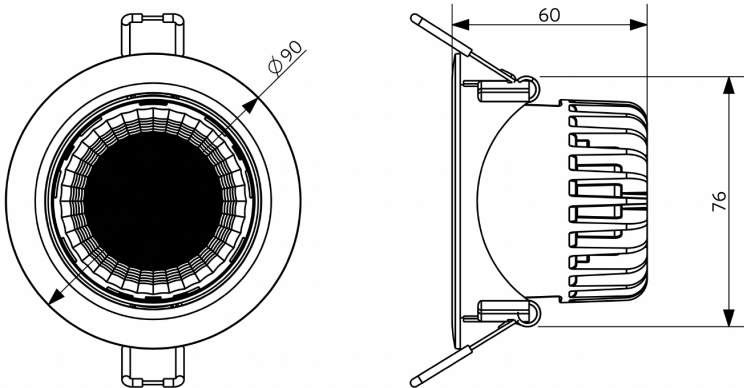

Alimentation électrique	
Fréquence	50/60 Hz
Tension AC	220-240 V
DC input voltage	Voir annexe du catalogue
	Connection
	Caractéristiques
Longueur de câble 230V	0.3 m

Propriétés mécaniques	
Structure	Aluminium + Polycarbonate
Matériau optique	Dome shape

Schéma de dimensions (mm)

LEDspotRA HQ2

LEDspotRA HQ2
Driver

Données photométriques

Schémas diamètre d'encastrement (mm)

LEDspotRA-HQ
LEDspotRA HQ2
Ø80