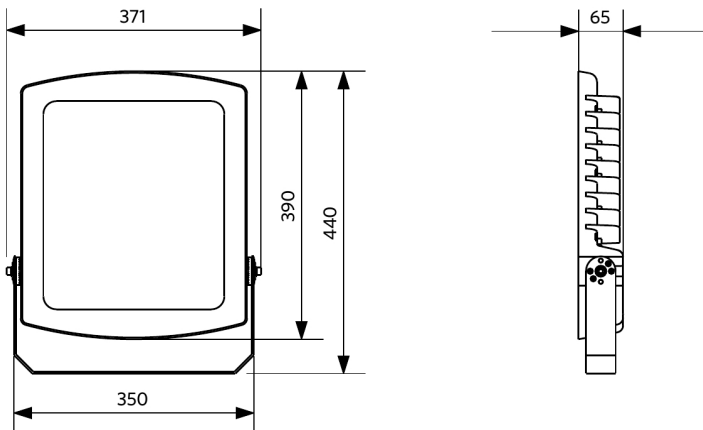

Caractéristiques	
Durée de vie (L70)	70.000 h
Durée de vie (L80)	50.000 h
Cycles marche/arrêt	100.000
Cohérence de couleur (SDCM)	4
Gradabilité	On-Off
Couleur de finition	Noir
IP	IP66
IK	IK08
Classe de protection	I
Groupe de risque (EN 62471)	RG1
Pilote inclus (Oui/Non)	Oui
Essai au fil incandescent	650°C
Facteur de puissance	≥ 0,9

Alimentation électrique	
Fréquence	50/60 Hz
Tension AC	220-240 V
DC input voltage	Voir annexe du catalogue
	Connection
	Caractéristiques
Longueur de câble 230V	1 m

Propriétés mécaniques	
Structure	Aluminium
Matériau optique	Polycarbonate
Matériau cover	Verre trempé

Conditions d'application	
Température de fonctionnement	-25-+50°C
Température d'application	+25°C
Environnement de stockage	-30-+60°C

ENERGY

OPPLE Lighting
140062031

A
B
C
D
E
F
G

D

90
kWh/1000h

2019/2015

Schéma de dimensions (mm)

LEDflood-P Re440