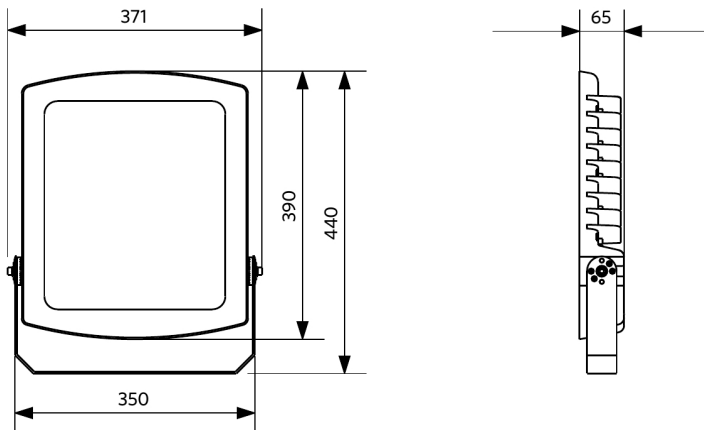

## Info d'article et emballage

Article			Emballage			
Code d'article	Désignation d'article	EU HS Code	Dimensions (mm) (HxLxL)	Poids brut (kg)	EAN	pc par boîte
140062035	LEDflood-P Re440-160W-4000-AS-BL	94054239	405x120x490	7,31	6945730450692	1
543098021900	LEDFixture-IP68-Connector-Kit-3	39174000	265x245x205	0,08	6941497708991	1
599000004600	LEDStreet-SE-ExtensionCable-6m	85444290	100x60x350	0,68	6956321815370	1

## Schéma de dimensions (mm)

LEDflood-P Re440