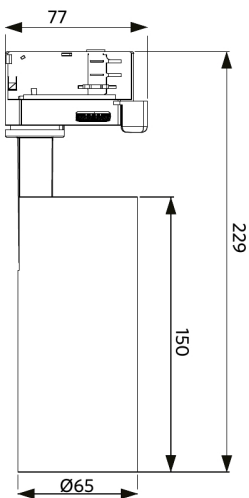

Caractéristiques

Code d'article	Désignation d'article	Equivalent (W)	Puissance (W)	Lumens	Rendement (lm/W)	CCT (K)	Angle de faisceau	Poids brut (kg/pc)
Dimmable (Triac)								
541001069600	LEDSpot3C-C-P 12W-Dim-3000-36D-BL	Halogen 100W	12	960	80	3000	36°	0,44

Accessoires

550098001000
LEDSpot3C-C-P R65-Reflector-24D

599007083000
LEDSpot3C-C-P R65-Honeycomb

Info d'article et emballage

Article			Emballage			
Code d'article	Désignation d'article	EU HS Code	Dimensions (mm) (HxLxL)	Poids brut (kg)	EAN	pc par boîte
541001069600	LEDSpot3C-C-P 12W-Dim-3000-36D-BL	94051190	280x100x120	0,63	6941408832814	1
550098001000	LEDSpot3C-C-P R65-Reflector-24D	94059200	75x75x40	0,01	6941408832869	1
599007083000	LEDSpot3C-C-P R65-Honeycomb	94059200	62x62x10	0,16	6941408896700	1
821017001200	LEDSmart-BLE-Relay-250W-DIM	94059200	90x40x30	0,08	6941408898469	1
821017003600	LEDSmart-BLE2-Relay-250W-DIM	94059200	90x40x30	0,09	6931783007594	1

2019/2015

Schéma de dimensions (mm)

LEDspot3C-C-P 12W-Dim

Données photométriques