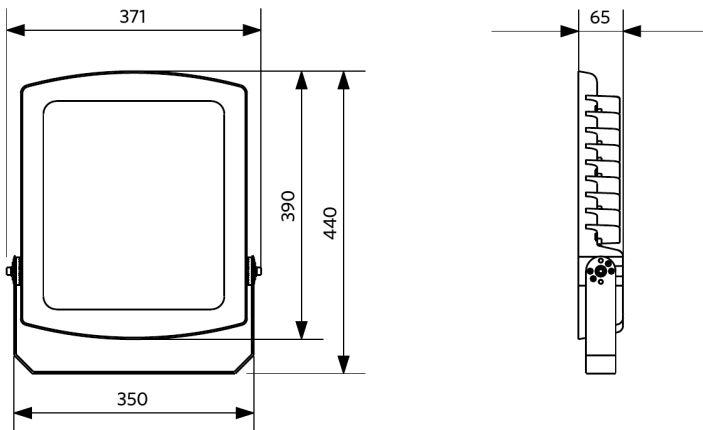

Schéma de dimensions (mm)

LEDflood-P Re440

Données photométriques