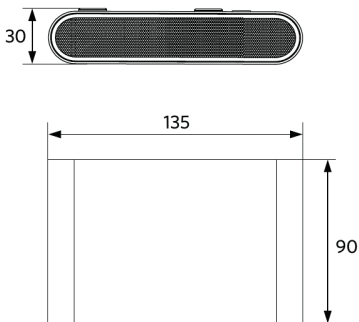

Info d'article et emballage

Article			Emballage			
Code d'article	Désignation d'article	EU HS Code	Dimensions (mm) (HxLxL)	Poids brut (kg)	EAN	pc par boîte
715000006100	LEDWall-Lucia-E Re135-6W-840-BL	94054239	160x125x60	0,77	6931783002964	1

5 ANS DE GARANTIE

ENERGY

OPPLE Lighting
715000006100

6
kWh/1000h

2019/2015

Schéma de dimensions (mm)

LEDWall-Lucia-E Re135-6W

Données photométriques