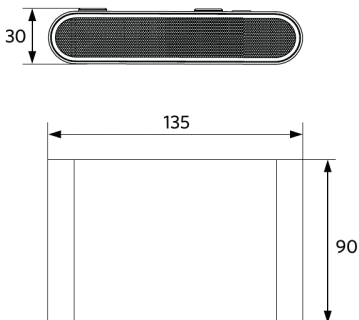

## Info d'article et emballage

Article			Emballage			
Code d'article	Désignation d'article	EU HS Code	Dimensions (mm) (HxLxL)	Poids brut (kg)	EAN	pc par boîte
715000006300	LEDWall-Lucia-E Re135-6W-830-BL	94054239	160x125x60	0,77	6931783002940	1

## Schéma de dimensions (mm)

LEDWall-Lucia-E Re135-6W