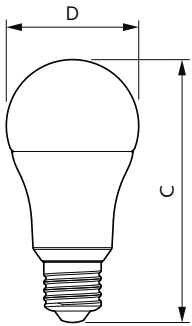

Données du produit

Caractéristiques générales		Valeur d'effet stroboscopique (SVM)	
Type de lampe	LED		0,4
Référence de mesure de flux	Sphere	Caractéristiques électriques	
Nombre de cycles d'allumage	50.000	Fréquence linéaire	50 to 60 Hz
Durée de vie nominale	15.000 h	Fréquence d'entrée	50 à 60 Hz
Culot	E27 [E27]	Consommation électrique	13 W
Photométries et colorimétries		Courant lampe (nom.)	105 mA
Code couleur	840 [CCT of 4000K]	Puissance équivalente	100 W
Angle du faisceau (nom.)	180 degré(s)	Heure de démarrage (nom.)	0,5 s
Flux lumineux	1.521 lm	Temps de chauffe à 60 %	0,5 s
Désignation de la couleur	Blanc froid (CW)	Facteur de puissance (fraction)	0,54
Température de couleur corrélée (nom.)	4000 K	Tension (nom.)	220-240 V
Efficacité lumineuse (nominale)	117 lm/W	Températures	
Cohérence des couleurs	<6	Gamme de températures ambiantes	-20 °C à 45 °C
Indice de rendu de couleur (IRC)	80	Température maximale du produit (nom.)	95 °C
LLMF à la fin de la durée de vie nominale (nom.)	70 %		
Valeur de scintillement (PstLM)	1		

Lampes CorePro LEDbulb forme classique

Gestion et gradation

Variation de l'intensité lumineuse	Non
------------------------------------	-----

Matériaux et finitions

Finition ampoule	Dépoli
Matériaux des lampes	Plastique
Forme de la lampe	A60 [A 60 mm]

Schéma dimensionnel

Product	D	C
CorePro LEDbulb ND 13-100W A60 E27 840	60 mm	120 mm

Données photométriques

Spectral Power Distribution Colour - CorePro LEDbulb ND 13-100W A60 E27 840

Light Distribution Diagram - CorePro LEDbulb ND 13-100W A60 E27 840