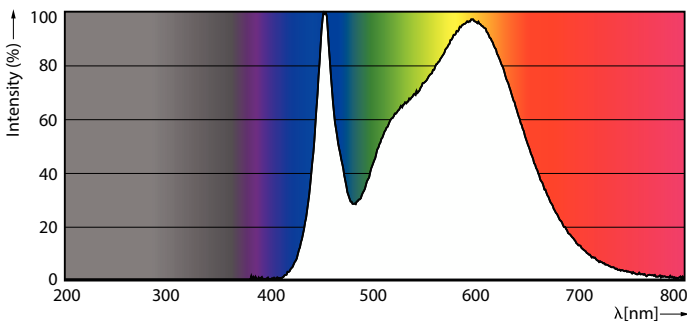

Données photométriques

Spectral Power Distribution Colour - CorePro LEDbulb ND 13-100W A60 E27 840