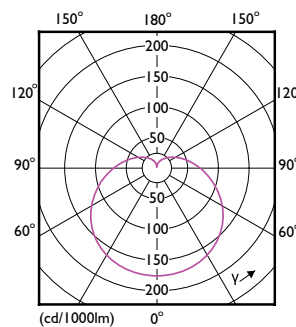

Données du produit

Caractéristiques générales		Valeur d'effet stroboscopique (SVM)	
Type de lampe	LED		0,4
Référence de mesure de flux	Sphere	Caractéristiques électriques	
Nombre de cycles d'allumage	50.000	Fréquence linéaire	50 to 60 Hz
Durée de vie nominale	15.000 h	Fréquence d'entrée	50 à 60 Hz
Culot	E27 [E27]	Consommation électrique	13 W
Photométries et colorimétries		Courant lampe (nom.)	105 mA
Code couleur	840 [CCT of 4000K]	Puissance équivalente	100 W
Angle du faisceau (nom.)	180 degré(s)	Heure de démarrage (nom.)	0,5 s
Flux lumineux	1.521 lm	Temps de chauffe à 60 %	0,5 s
Désignation de la couleur	Blanc froid (CW)	Facteur de puissance (fraction)	0,54
Température de couleur corrélée (nom.)	4000 K	Tension (nom.)	220-240 V
Efficacité lumineuse (nominale)	117 lm/W	Températures	
Cohérence des couleurs	<6	Gamme de températures ambiantes	-20 °C à 45 °C
Indice de rendu de couleur (IRC)	80	Température maximale du produit (nom.)	95 °C
LLMF à la fin de la durée de vie nominale (nom.)	70 %		
Valeur de scintillement (PstLM)	1		

Schéma dimensionnel

Product	D	C
CorePro LEDbulb ND 13-100W A60 E27 840	60 mm	120 mm

Données photométriques

Spectral Power Distribution Colour - CorePro LEDbulb ND 13-100W A60 E27 840

Light Distribution Diagram - CorePro LEDbulb ND 13-100W A60 E27 840