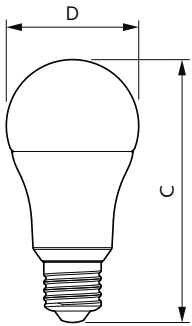

Données du produit

Caractéristiques générales		Valeur d'effet stroboscopique (SVM)	
Type de lampe	LED		0,4
Référence de mesure de flux	Sphere	Caractéristiques électriques	
Nombre de cycles d'allumage	50.000	Fréquence linéaire	50 to 60 Hz
Durée de vie nominale	15.000 h	Fréquence d'entrée	50 à 60 Hz
Culot	E27 [E27]	Consommation électrique	13 W
Photométries et colorimétries		Courant lampe (nom.)	105 mA
Code couleur	830 [CCT of 3000K]	Puissance équivalente	100 W
Angle du faisceau (nom.)	180 degré(s)	Heure de démarrage (nom.)	0,5 s
Flux lumineux	1.521 lm	Temps de chauffe à 60 %	0,5 s
Désignation de la couleur	Blanc (WH)	Facteur de puissance (fraction)	0,54
Température de couleur corrélée (nom.)	3000 K	Tension (nom.)	220-240 V
Efficacité lumineuse (nominale)	117 lm/W	Températures	
Cohérence des couleurs	<6	Gamme de températures ambiantes	-20 °C à 45 °C
Indice de rendu de couleur (IRC)	80	Température maximale du produit (nom.)	95 °C
LLMF à la fin de la durée de vie nominale (nom.)	70 %		
Valeur de scintillement (PstLM)	1		

Lampes CorePro LEDbulb forme classique

Gestion et gradation

Variation de l'intensité lumineuse	Non
------------------------------------	-----

Matériaux et finitions

Finition ampoule	Dépoli
Matériaux des lampes	Plastique
Forme de la lampe	A60 [A 60 mm]

Schéma dimensionnel

Product	D	C
CorePro LEDbulb ND 13-100W A60 E27 830	60 mm	120 mm

Données photométriques

Light Distribution Diagram

Spectral Power Distribution Colour

Lampes CorePro LEDbulb forme classique