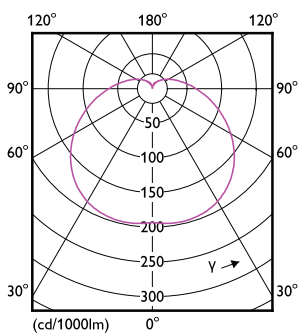

Données du produit

Caractéristiques générales		Valeur d'effet stroboscopique (SVM)	
Type de lampe	LED		0,4
Référence de mesure de flux	Sphere	Caractéristiques électriques	
Nombre de cycles d'allumage	50.000	Fréquence linéaire	50 to 60 Hz
Durée de vie nominale	15.000 h	Fréquence d'entrée	50 à 60 Hz
Culot	E27 [E27]	Consommation électrique	13 W
Photométries et colorimétries		Courant lampe (nom.)	105 mA
Code couleur	830 [CCT of 3000K]	Puissance équivalente	100 W
Angle du faisceau (nom.)	180 degré(s)	Heure de démarrage (nom.)	0,5 s
Flux lumineux	1.521 lm	Temps de chauffe à 60 %	0,5 s
Désignation de la couleur	Blanc (WH)	Facteur de puissance (fraction)	0,54
Température de couleur corrélée (nom.)	3000 K	Tension (nom.)	220-240 V
Efficacité lumineuse (nominale)	117 lm/W	Températures	
Cohérence des couleurs	<6	Gamme de températures ambiantes	-20 °C à 45 °C
Indice de rendu de couleur (IRC)	80	Température maximale du produit (nom.)	95 °C
LLMF à la fin de la durée de vie nominale (nom.)	70 %		
Valeur de scintillement (PstLM)	1		

Schéma dimensionnel

Product	D	C
CorePro LEDbulb ND 13-100W A60 E27 830	60 mm	120 mm

Données photométriques

Light Distribution Diagram

Spectral Power Distribution Colour

Lampes CorePro LEDbulb forme classique