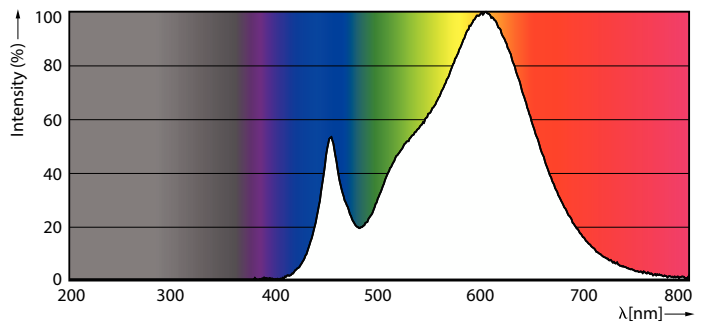

Données du produit

Caractéristiques générales		Valeur d'effet stroboscopique (SVM)	
Type de lampe	LED		0,4
Référence de mesure de flux	Sphere	Caractéristiques électriques	
Nombre de cycles d'allumage	50.000	Fréquence linéaire	50 to 60 Hz
Durée de vie nominale	15.000 h	Fréquence d'entrée	50 à 60 Hz
Culot	E27 [E27]	Consommation électrique	13 W
Photométries et colorimétries		Courant lampe (nom.)	105 mA
Code couleur	830 [CCT of 3000K]	Puissance équivalente	100 W
Angle du faisceau (nom.)	180 degré(s)	Heure de démarrage (nom.)	0,5 s
Flux lumineux	1.521 lm	Temps de chauffe à 60 %	0,5 s
Désignation de la couleur	Blanc (WH)	Facteur de puissance (fraction)	0,54
Température de couleur corrélée (nom.)	3000 K	Tension (nom.)	220-240 V
Efficacité lumineuse (nominale)	117 lm/W	Températures	
Cohérence des couleurs	<6	Gamme de températures ambiantes	-20 °C à 45 °C
Indice de rendu de couleur (IRC)	80	Température maximale du produit (nom.)	95 °C
LLMF à la fin de la durée de vie nominale (nom.)	70 %		
Valeur de scintillement (PstLM)	1		

Schéma dimensionnel

Product	D	C
CorePro LEDbulb ND 13-100W A60 E27 830	60 mm	120 mm

Données photométriques

Light Distribution Diagram

Spectral Power Distribution Colour

Lampes CorePro LEDbulb forme classique