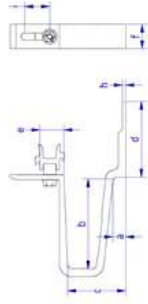

CROCHETS DE TOITURE RAPIDA PRO 2L

Crochets de toiture pour systèmes de toiture constitués d'éléments d'isolation de toiture

101028-020 Crochets de toiture Rapida Pro 2L UE : 30

mm	a	b	c	d	e	f	g	h	i
	15	110	70	92	30	30	-	4	30

mm	a	b	c	d	e	f	g	h	i
	-	-	78	105	45	35	-	6	29

RAPID PRO L

Extension angulaire pour la connexion des profilés de la série ProLine

119026-022 RapidPro L UE : 100

mm	a	b	c	d	e	f	g	h	i
	-	-	70	55	36	30	-	5.5	29