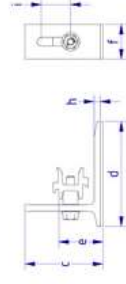

DESIGN SPÉCIAL

CROCHETS DE TOITURE

CROCHETS DE TOITURE RAPID2+ PRO SLATE

- Montage rapide et simple
- Convient à plusieurs types de bardeaux
- Pour les chevauchements obliques jusqu'à 125 mm
- Plaque de toiture avec bande ondulée flexible
- Charge directe sur les chevrons

109019-024 Crochets de toiture Rapid2+ Pro Slate 125 UE : 20

mm	a	b	c	d	e	f	g	h	i
	28	135	41	110	41	35	-	8	30

RAPID2+ PRO SML

Pour la fixation sur des bardeaux métalliques

119026-022 Crochets de toiture Rapid2+ Pro SML UE : 20

mm	a	b	c	d	e	f	g	h	i
	-	-	78	105	45	35	-	6	29

RAPID PRO L

Extension angulaire pour la connexion des profilés de la série ProLine

119026-022 RapidPro L UE : 100

mm	a	b	c	d	e	f	g	h	i
	-	-	70	55	36	30	-	5.5	29