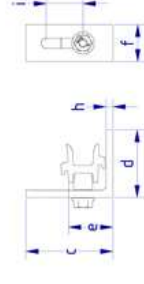

109019-024 Crochets de toiture Rapid2+ Pro Slate 125 UE : 20

mm	a	b	c	d	e	f	g	h	i
	28	135	41	110	41	35	-	8	30

RAPID2+ PRO SML

Pour la fixation sur des bardeaux métalliques

119026-022 Crochets de toiture Rapid2+ Pro SML UE : 20

mm	a	b	c	d	e	f	g	h	i
	-	-	78	105	45	35	-	6	29

RAPID PRO L

Extension angulaire pour la connexion des profilés de la série ProLine

119026-022 RapidPro L UE : 100

mm	a	b	c	d	e	f	g	h	i
	-	-	70	55	36	30	-	5.5	29