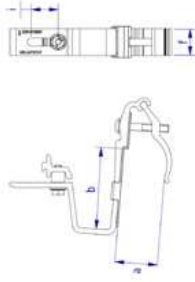

DESIGN SPÉCIAL

CROCHETS DE TOITURE