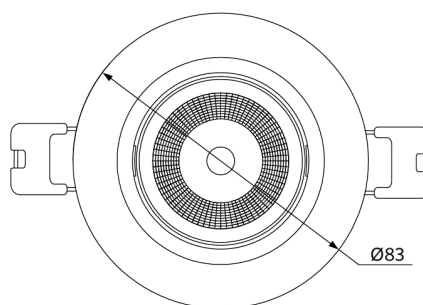

5 ANS DE GARANTIE

Caractéristiques	
Durée de vie (L70)	50.000 h
Durée de vie (L80)	30.000 h
Cycles marche/arrêt	100.000
Cohérence de couleur (SDCM)	4
Gradabilité	Triac
Angle de faisceau	36°
Angle d'inclinaison maximum	25°
Couleur de finition	Blanc mat
IRC	≥ 80
IP côté utilisateur	IP44
IP partie encastrée	IP20
IK	IK02
Classe de protection	II
Groupe de risque (EN 62471)	RG1
Pilote inclus (Oui/Non)	Oui
Essai au fil incandescent	650°C
Facteur de déplacement (DF)	n/a

Alimentation électrique	
Fréquence	50/60 Hz
Tension AC	220-240 V
DC input voltage	Voir annexe du catalogue Connection Caractéristiques
Longueur de câble 230V	0.3 m

Propriétés mécaniques	
Structure	Polycarbonate
Matériau optique	Polycarbonate

Conditions d'application	
Température de fonctionnement	-10-+40°C
Température d'application	+25°C
Environnement de stockage	-25-+50°C

Schéma de dimensions (mm)

LEDspotRA-Chiara-E