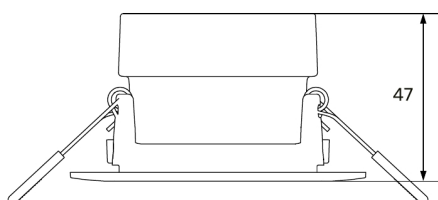

5 ANS DE GARANTIE

Caractéristiques	
Durée de vie (L70)	50.000 h
Durée de vie (L80)	30.000 h
Cycles marche/arrêt	100.000
Cohérence de couleur (SDCM)	4
Gradabilité	Triac
Angle de faisceau	36°
Angle d'inclinaison maximum	25°
Couleur de finition	Blanc mat
IRC	≥ 80
IP côté utilisateur	IP44
IP partie encastrée	IP20
IK	IK02
Classe de protection	II
Groupe de risque (EN 62471)	RG1
Pilote inclus (Oui/Non)	Oui
Essai au fil incandescent	650°C
Facteur de déplacement (DF)	n/a

Alimentation électrique	
Fréquence	50/60 Hz
Tension AC	220-240 V
DC input voltage	Voir annexe du catalogue Connection Caractéristiques
Longueur de câble 230V	0.3 m

Propriétés mécaniques	
Structure	Polycarbonate
Matériau optique	Polycarbonate

Conditions d'application	
Température de fonctionnement	-10-+40°C
Température d'application	+25°C
Environnement de stockage	-25-+50°C

Schéma de dimensions (mm)

LEDspotRA-Chiara-E