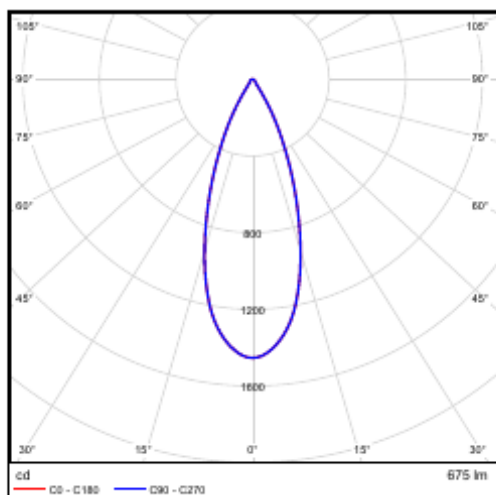

## Schéma de dimensions (mm)

LEDspotRA-Chiara-E

LEDspotRA-Chiara-E  
Driver Dim

## Données photométriques

## Schémas diamètre d'encastrement (mm)

LEDspotRA-Chiara-E  
Ø68-74